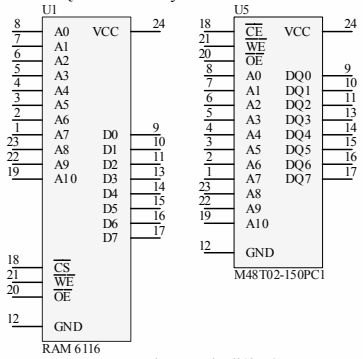

Pamięci RAM - statyczne

RAM 6116
Pamięć o organizacji 2kBx8

M48T02-150PC1
Pamięć o organizacji 8kBx8

RAM 6264
Pamięć o organizacji 8kBx8

RAM 29F256
Pamięć o organizacji 32kBx8

RAM28F512
Pamięć o organizacji 64kBx8

RAM28F101
Pamięć o organizacji 128kBx8

M48Z128-85PM1
Pamięć o organizacji 32kBx4

M28F128
Pamięć o organizacji 32kBx4

Pamięć o organizacji 4kBx4

Pamięci ROM

EPROM 2716
Pamięć o organizacji 2kBx8

ROM27C64
Pamięć o organizacji 8kBx8

ROM27C256
Pamięć o organizacji 32kBx8

ROM27C512
Pamięć o organizacji 64kBx8

Pamięci RAM - dynamiczne

216
Pamięć o organizacji 1kBx1

4164
Pamięć o organizacji 64kBx1

71C464
Pamięć o organizacji 64kBx4

41256
Pamięć o organizacji 256kBx1