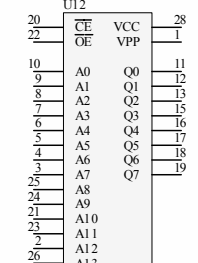

Pamięci RAM - statyczne

RAM 6116
Pamięć o organizacji 2kBx8

M48T02-150PC1
Pamięć o organizacji 8kBx8

RAM 6264
Pamięć o organizacji 8kBx8

RAM 29F256
Pamięć o organizacji 32kBx8

RAM28F512
Pamięć o organizacji 64kBx8

RAM28F101
Pamięć o organizacji 128kBx8

M48Z128-85PM1
Pamięć o organizacji 32kBx4

M28F128
Pamięć o organizacji 32kBx4

Pamięć o organizacji 4kBx4

Pamięci ROM

EPROM 2716
Pamięć o organizacji 2kBx8

ROM27C64
Pamięć o organizacji 8kBx8

ROM27C256
Pamięć o organizacji 32kBx8

ROM27C512
Pamięć o organizacji 64kBx8

Pamięci RAM - dynamiczne

216
Pamięć o organizacji 1kBx1

4164
Pamięć o organizacji 64kBx1

71C464
Pamięć o organizacji 64kBx4

41256
Pamięć o organizacji 256kBx1