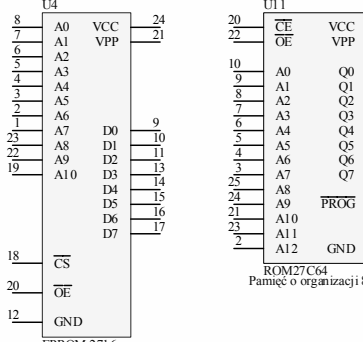

Pamięci RAM - statyczne

RAM 6116
Pamięć o organizacji 2kBx8

M48T02-150PC1
Pamięć o organizacji 8kBx8

RAM 6264
Pamięć o organizacji 8kBx8

RAM 29F256
Pamięć o organizacji 32kBx8

RAM28F512
Pamięć o organizacji 64kBx8

RAM28F101
Pamięć o organizacji 128kBx8

M48Z128-85PM1
Pamięć o organizacji 32kBx4

M28F128
Pamięć o organizacji 32kBx4

Pamięć o organizacji 4kBx4

Pamięci ROM

EPROM 2716
Pamięć o organizacji 2kBx8

ROM27C64
Pamięć o organizacji 8kBx8

ROM27C256
Pamięć o organizacji 32kBx8

ROM27C512
Pamięć o organizacji 64kBx8

Pamięci RAM - dynamiczne

216
Pamięć o organizacji 1kBx1

4164
Pamięć o organizacji 64kBx1

71C464
Pamięć o organizacji 64kBx4

41256
Pamięć o organizacji 256kBx1