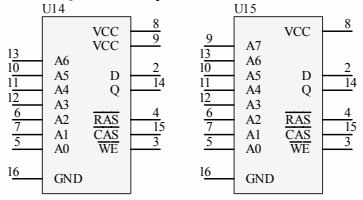

Pamięci RAM - statyczne

RAM 6116
Pamięć o organizacji 2kBx8

M48T02-150PC1
Pamięć o organizacji 8kBx8

RAM 6264
Pamięć o organizacji 8kBx8

RAM 29F256
Pamięć o organizacji 32kBx8

RAM28F512
Pamięć o organizacji 64kBx8

RAM28F101
Pamięć o organizacji 128kBx8

M48Z128-85PM1
Pamięć o organizacji 32kBx4

M28F128
Pamięć o organizacji 32kBx4

Pamięć o organizacji 4kBx4

Pamięci ROM

EPROM 2716
Pamięć o organizacji 2kBx8

ROM27C64
Pamięć o organizacji 8kBx8

ROM27C256
Pamięć o organizacji 32kBx8

ROM27C512
Pamięć o organizacji 64kBx8

Pamięci RAM - dynamiczne

216
Pamięć o organizacji 1kBx1

4164
Pamięć o organizacji 64kBx1

71C464
Pamięć o organizacji 64kBx4

41256
Pamięć o organizacji 256kBx1